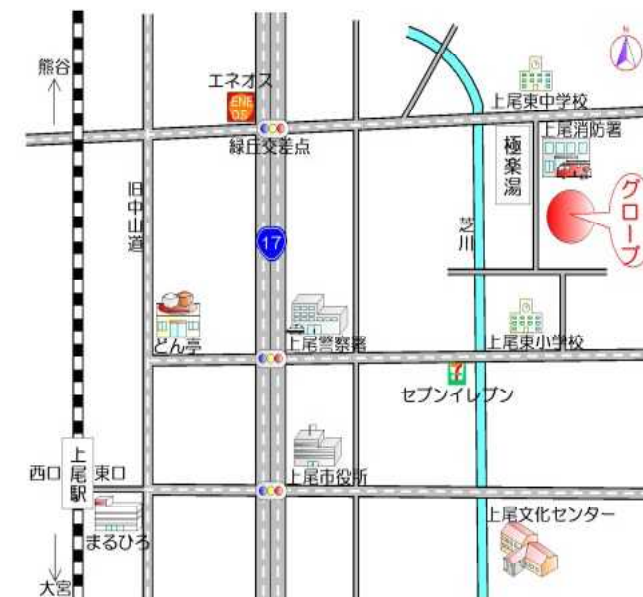

グローブを応援して下さい
厳しい運営状況の中で作業をしています。「障がいがあっても甘えず出来ることをしていく」そんな思いで作るタオル製品は、アイデアいっぱい、素敵な便利グッズです。利用者も職員も同じ働く仲間として作業しています。どうぞ温かいご支援ご協力をよろしくお願ひします。ご支援については直接預かることも出来ますのでご連絡ください。

- 1, 法人会員 一口 30,000円
- 2, 正会員 一口 10,000円
- 3, 賛助会員 一口 3,000円
- 4, 一口応援団 一口 300円
- 5, まごころ寄付 不要になったハガキ

テレホンカード・商品券・日用品
木綿布地・未使用の名入りタオルなど。

お振り込み先はこちらです。

埼玉りそな銀行 上尾支店

普通口座 4486843

口座名義「特定非営利活動法人 グローブ」