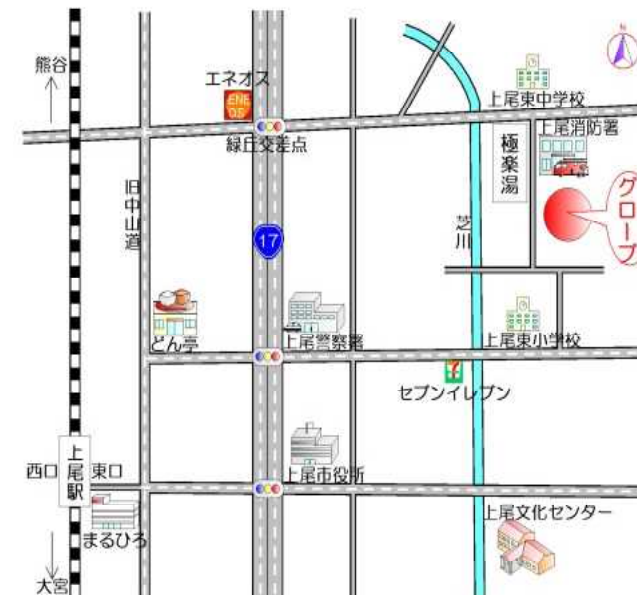

グローブを応援して下さい

厳しい運営状況の中で作業をしています。「障がいがあっても甘えず出来ることをしていく」そんな思いで作るタオル製品は、アイデアいっぱい、素敵な便利グッズです。利用者も職員も同じ働く仲間として作業しています。どうぞ温かいご支援ご協力をよろしくお願いします。ご支援については直接預かることも出来ますのでご連絡ください。

- 1, 法人会員 一口 30,000円
- 2, 正会員 一口 10,000円
- 3, 賛助会員 一口 3,000円
- 4, 一口応援団 一口 300円
- 5, まごころ寄付 不要になったハガキ

テレホンカード・商品券・日用品
木綿布地・未使用の名入りタオルなど。

お振り込み先はこちらです。

埼玉りそな銀行 上尾支店

普通口座 4486843

口座名義「特定非営利活動法人 グローブ」